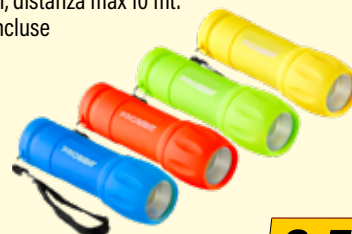

**NUOVO IMBALLO IN
BLISTER SINGOLO**

**COLORI ASSORTITI
IL COLORE NON PUÒ ESSERE SCELTO**

4,50
EURO

**131219
TORCIA A LED TRAIL**

100 lumen, distanza max 10 mt.
batterie incluse

**NUOVO IMBALLO IN
BLISTER SINGOLO**