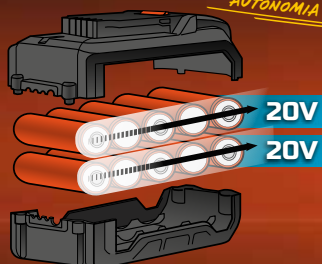

BATTERIA 40V
CONTIENE 2 PACCHI BATTERIA DA 20 V

Utilizzata su elettrooutensili da 20 V permette di avere una autonomia maggiore utilizzando un pacco batteria alla volta

Su elettrooutensili 40 V i pacchi batteria vengono utilizzati in contemporanea

MAGGIOR AUTONOMIA