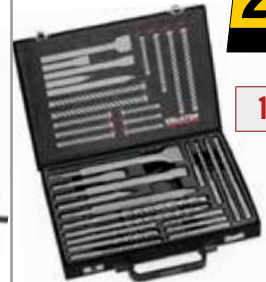

4 Funzioni - 6 joule
Con 3 Punta + 2 scalpelli

159,00
EURO

**POWX11832
MARTELLO DEMOLITORE**

1 Funzione - 25 Joule
Con 2 scalpelli + 2 impugnature supplementari

1300 W

IN VALIGETTA

Attacco
SDS max

29,90
EURO