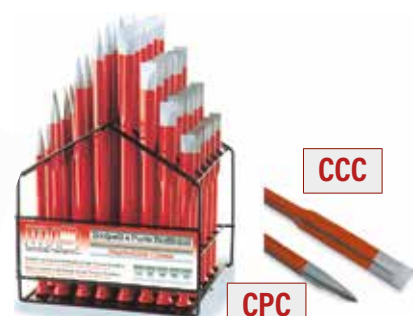

PUNTE E SCALPELLI RIAFFILABILI IN ACCIAIO CROMO VANADIO

CCC

CPC

Codice	Descrizione	EURO
CCC250	Scalpello 250 mm.-Ø16	5,50
CCC300	Scalpello 300 mm.-Ø16	6,50
CCC350	Scalpello 350 mm.-Ø16	7,50
CCC400	Scalpello 400 mm.-Ø16	7,90
CPC250	Punta 250 mm.-Ø16	5,50
CPC300	Punta 300 mm.-Ø16	6,50
CPC350	Punta 350 mm.-Ø16	7,50
CPC400	Punta 400 mm.-Ø16	7,90

IL MANICO IN GRAFITE RICHIEDE MINORE SFORZO DURANTE IL LAVORO ASSICURANDO MAGGIORE RESISTENZA