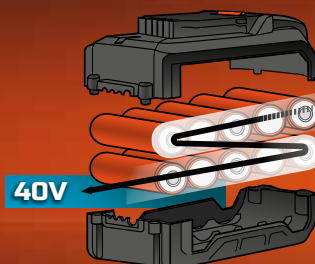

BATTERIA 40V
CONTIENE 2 PACCHI BATTERIA DA 20 V

Utilizzata su elettrooutensili da 20 V permette di avere una autonomia maggiore utilizzando un pacco batteria alla volta

Su elettrooutensili 40 V i pacchi batteria vengono utilizzati in contemporanea

MAGGIOR AUTONOMIA