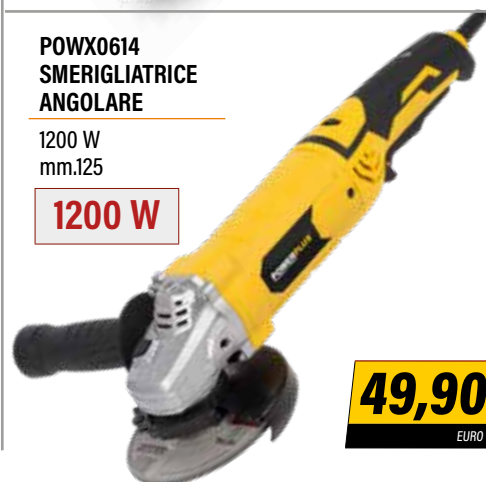

**POWX0618
SMERIGLIATRICE
ANGOLARE**

2500 W
mm.230

2500 W

**IMPUGNATURA
GIREVOLE**

99,90
EURO

**POWX0611
SMERIGLIATRICE
ANGOLARE**

900 W
mm.115

900 W

42,90
EURO

**POWX06250
KIT SMERIGLIATRICE**

1 x 750W mm.115 - 1
x 2000W mm. 230 in
valigetta nylon con
4 dischi

159,00
EURO

**POWX0614
SMERIGLIATRICE
ANGOLARE**

1200 W
mm.125

1200 W

49,90
EURO